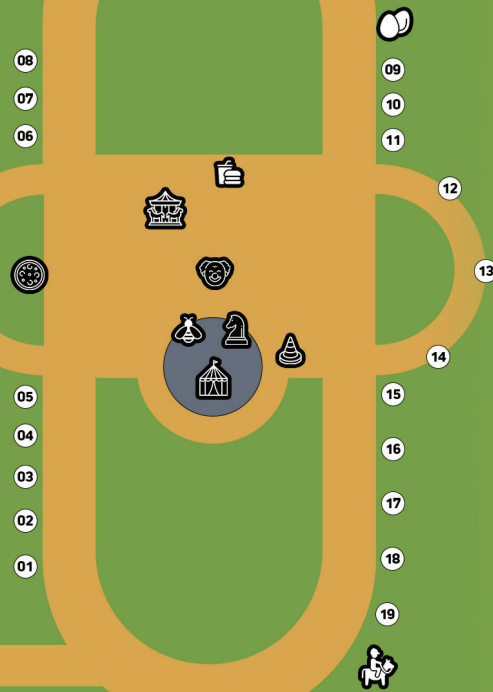

Le samedi

DE 12H À 18H

- **Inauguration de la manifestation**
  13h45 : Parc Albert 1er
- **Jeu d'Echecs par le Cercle d'Echecs de la Thur** (Gratuit)
  De 14h30 à 18h : Parc Albert 1er
- **Chasse Aux Œufs 4/11 ans** (Gratuit)
  14h : Parc Albert 1er
  *Dès 13h au parc Albert 1er - Chalet 09
  N'oubliez pas votre sachet !*

- **Contes** (Gratuit)
  14h30 et 15h30 : Relais Culturel Intercommunal
  Par les conteurs de St-Théobald
- **Fabrique ta boîte cadeau en carton** (Gratuit)
  13h30 : Relais Culturel Intercommunal
  À partir de 10 ans, 10 personnes maximum, par Sophie SANDRI
- **Atelier produit d'entretien maison** (Gratuit)
  14h30 : Relais Culturel Intercommunal
  À partir de 10 ans, 10 personnes maximum, par Sophie SANDRI
- **Clown Bigoudi en déambulation** (Gratuit)
  De 14h à 17h : Parc Albert 1er et Relais Culturel Intercommunal
  Le Clown Bigoudi réalisera la forme de ton choix avec ses ballons colorés, fleur, chien, ou même lapin, il suffit de demander !

- **Parcours de motricité**
  Parc Albert 1er
  Les lieux d'accueil enfants-parents
- **Maquillage pour les enfants** (Gratuit)
  De 14h à 17h
- **Atelier bricolage**
  14h : Relais Culturel Intercommunal
  Fabrication de fleurs en origami, par le Centre Socio Culturel du Pays de Thann
- **Initiation au tricot**
  14h : Relais Culturel Intercommunal
  Par le Centre Socio Culturel du Pays de Thann