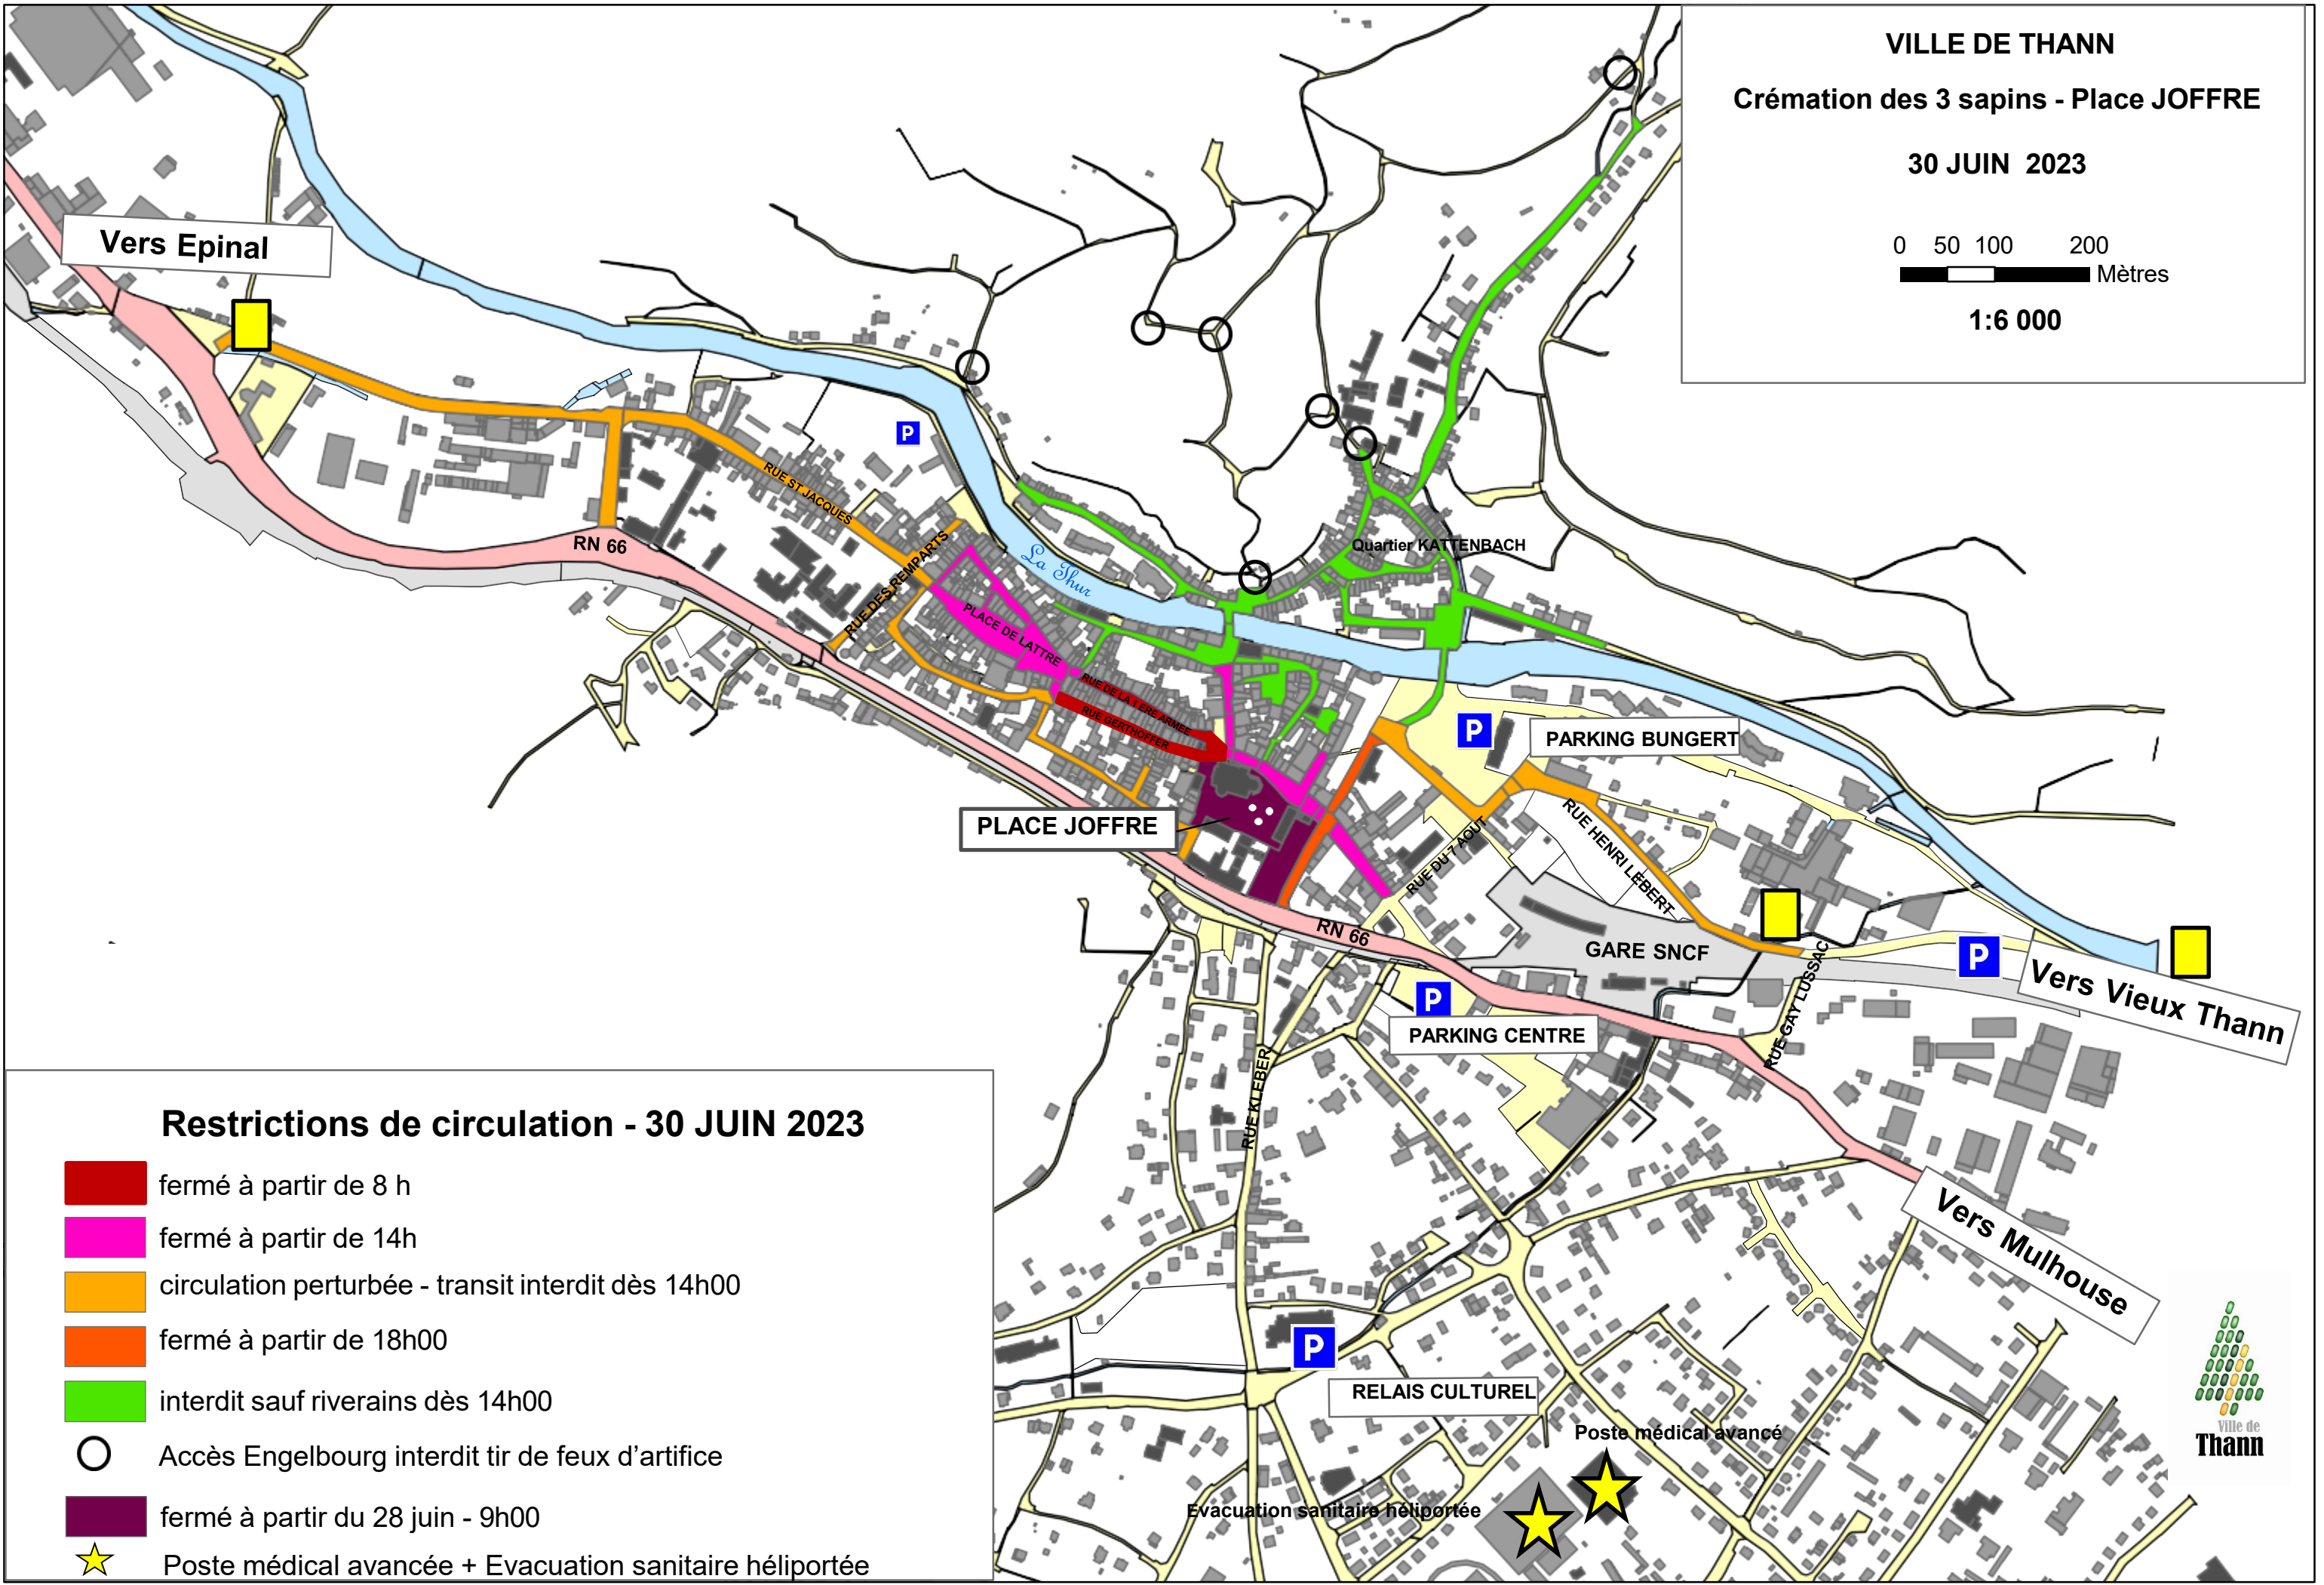

VILLE DE THANN  
Crémation des 3 sapins - Place JOFFRE

30 JUIN 2023

0 50 100 200  
Mètres

1:6 000

**Restrictions de circulation - 30 JUIN 2023**

- fermé à partir de 8 h
- fermé à partir de 14h
- circulation perturbée - transit interdit dès 14h00
- fermé à partir de 18h00
- interdit sauf riverains dès 14h00
- Accès Engelbourg interdit tir de feux d'artifice
- fermé à partir du 28 juin - 9h00
- ★ Poste médical avancée + Evacuation sanitaire hélicoptérée