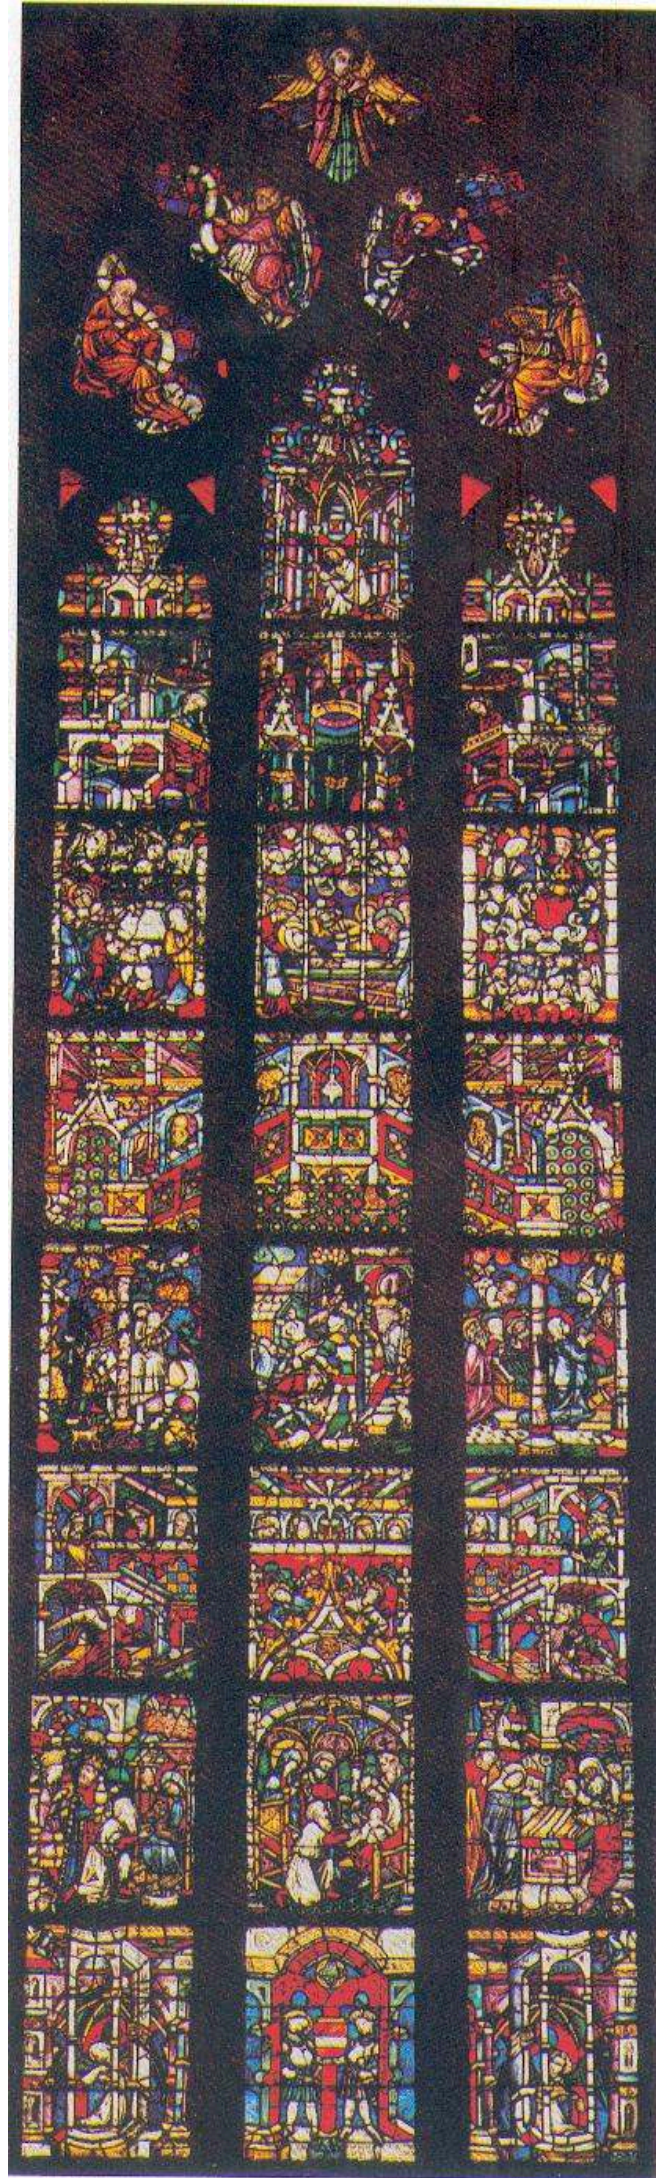

382. Église Saint-Thiébaut. Verrière S II : la Vie de la Vierge, vers 1425. Partie inférieure de la verrière. Texte p. 175.

383. Église Saint-Thiébaut. Verrière S II : la Vie de la Vierge, vers 1425. Partie supérieure de la verrière. Texte p. 175.