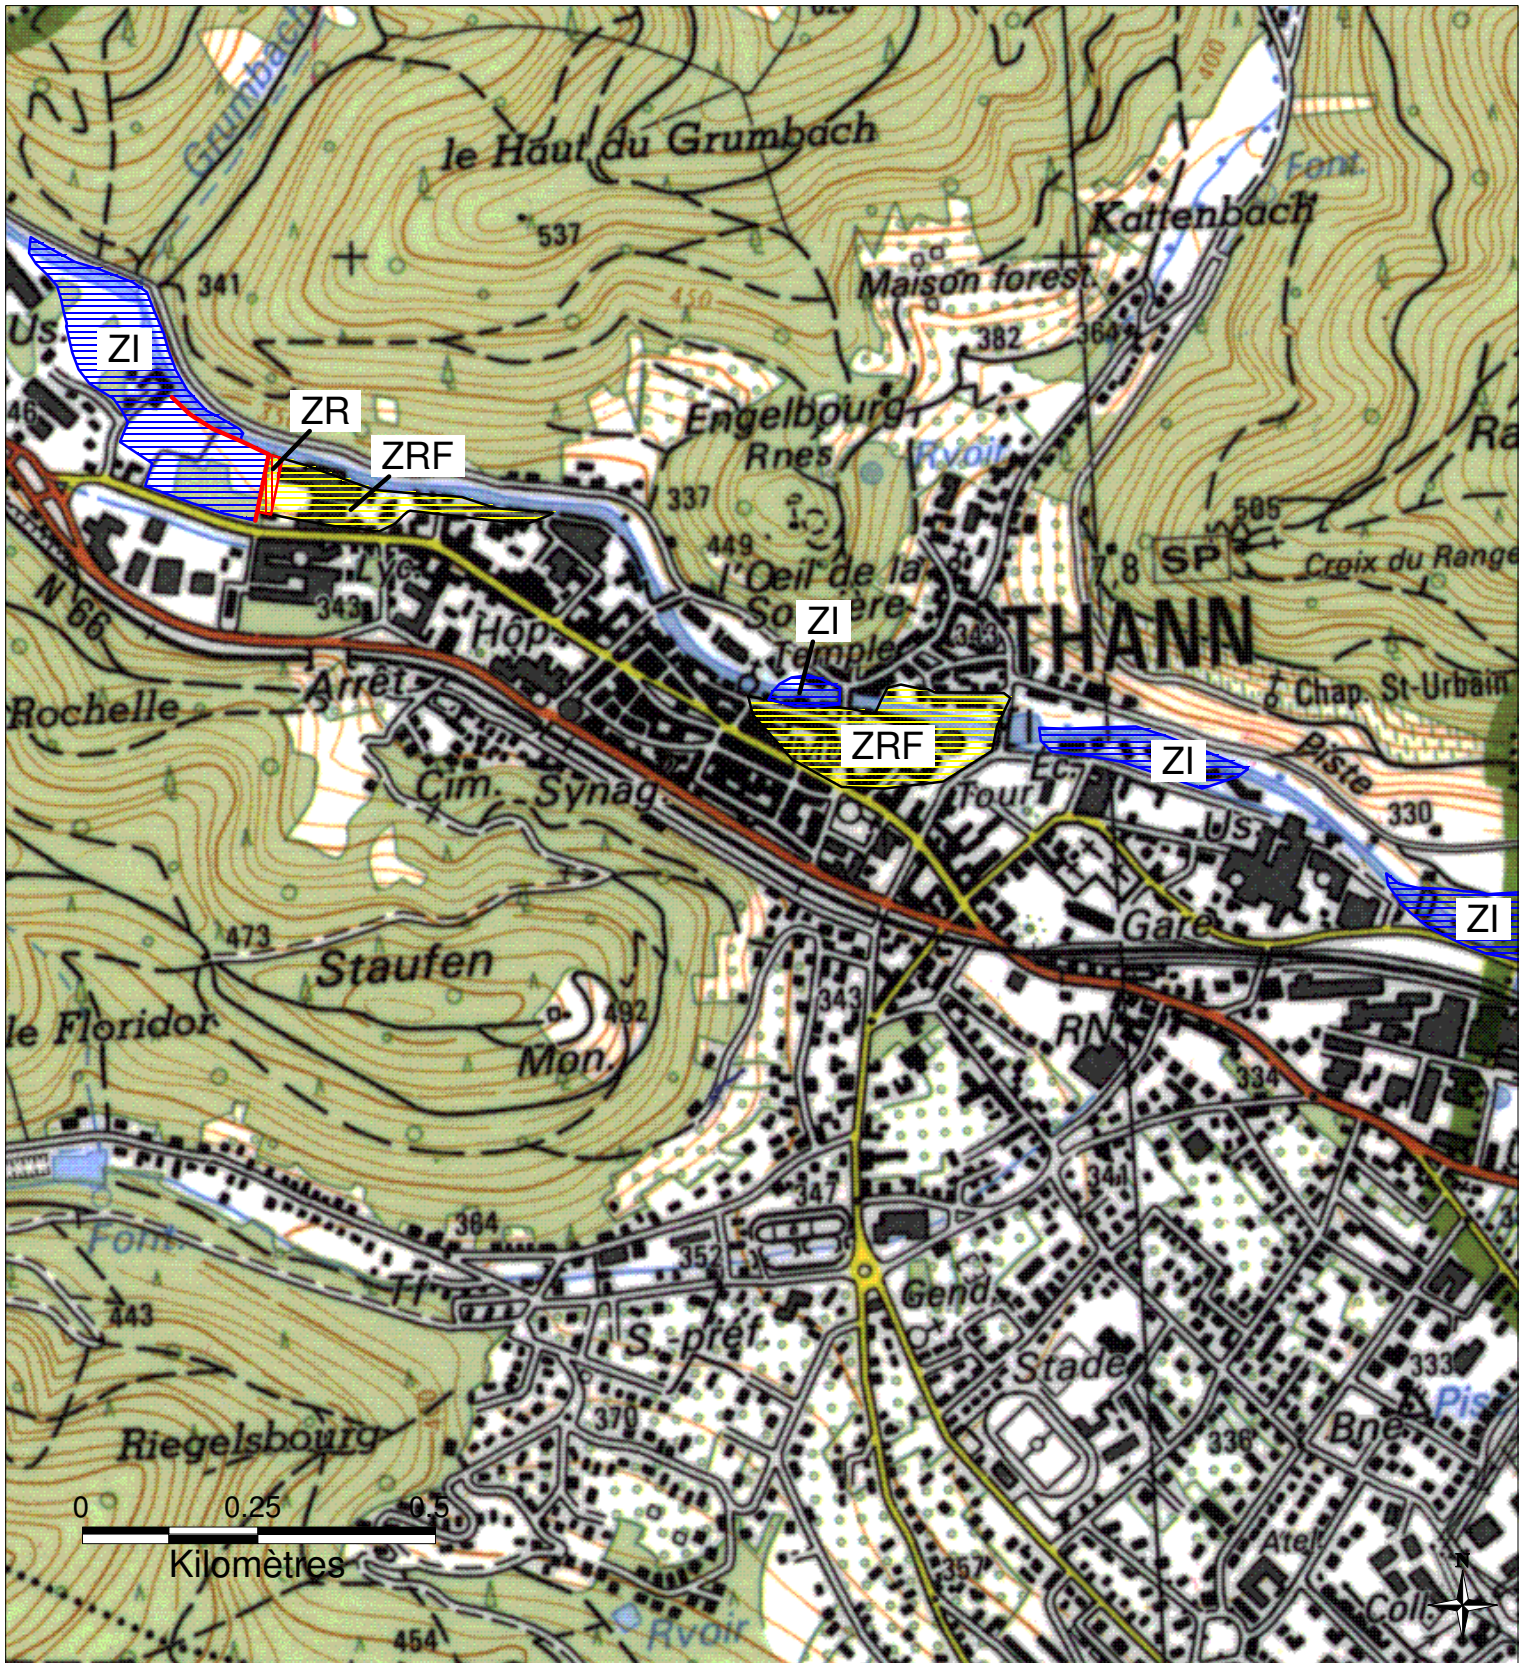

PLAN LOCAL d'URBANISME

Document approuvé

THANN

5.b. PPRI du bassin versant de la Thur Cartographie

Janvier 2019

ZONES INONDABLES DANS LE DEPARTEMENT DU HAUT-RHIN

Commune de THANN

Préfecture du Haut-Rhin
 Direction Départementale
 de l'Agriculture et de la Forêt

PPRI de la Thur approuvé par arrêté préfectoral du 30 juillet 2003

	ZI - Zone inondable en cas de crue centennale
	ZIF - Zone inondable en cas de crue centennale, urbanisée, à risques faibles
	ZR - Zone à risque élevé en cas de rupture de digue
	ZRF - Zone à risque d'inondation, en particulier si rupture de digue
	ZN - Zone soumise au risque de remontées de nappe
	Digues