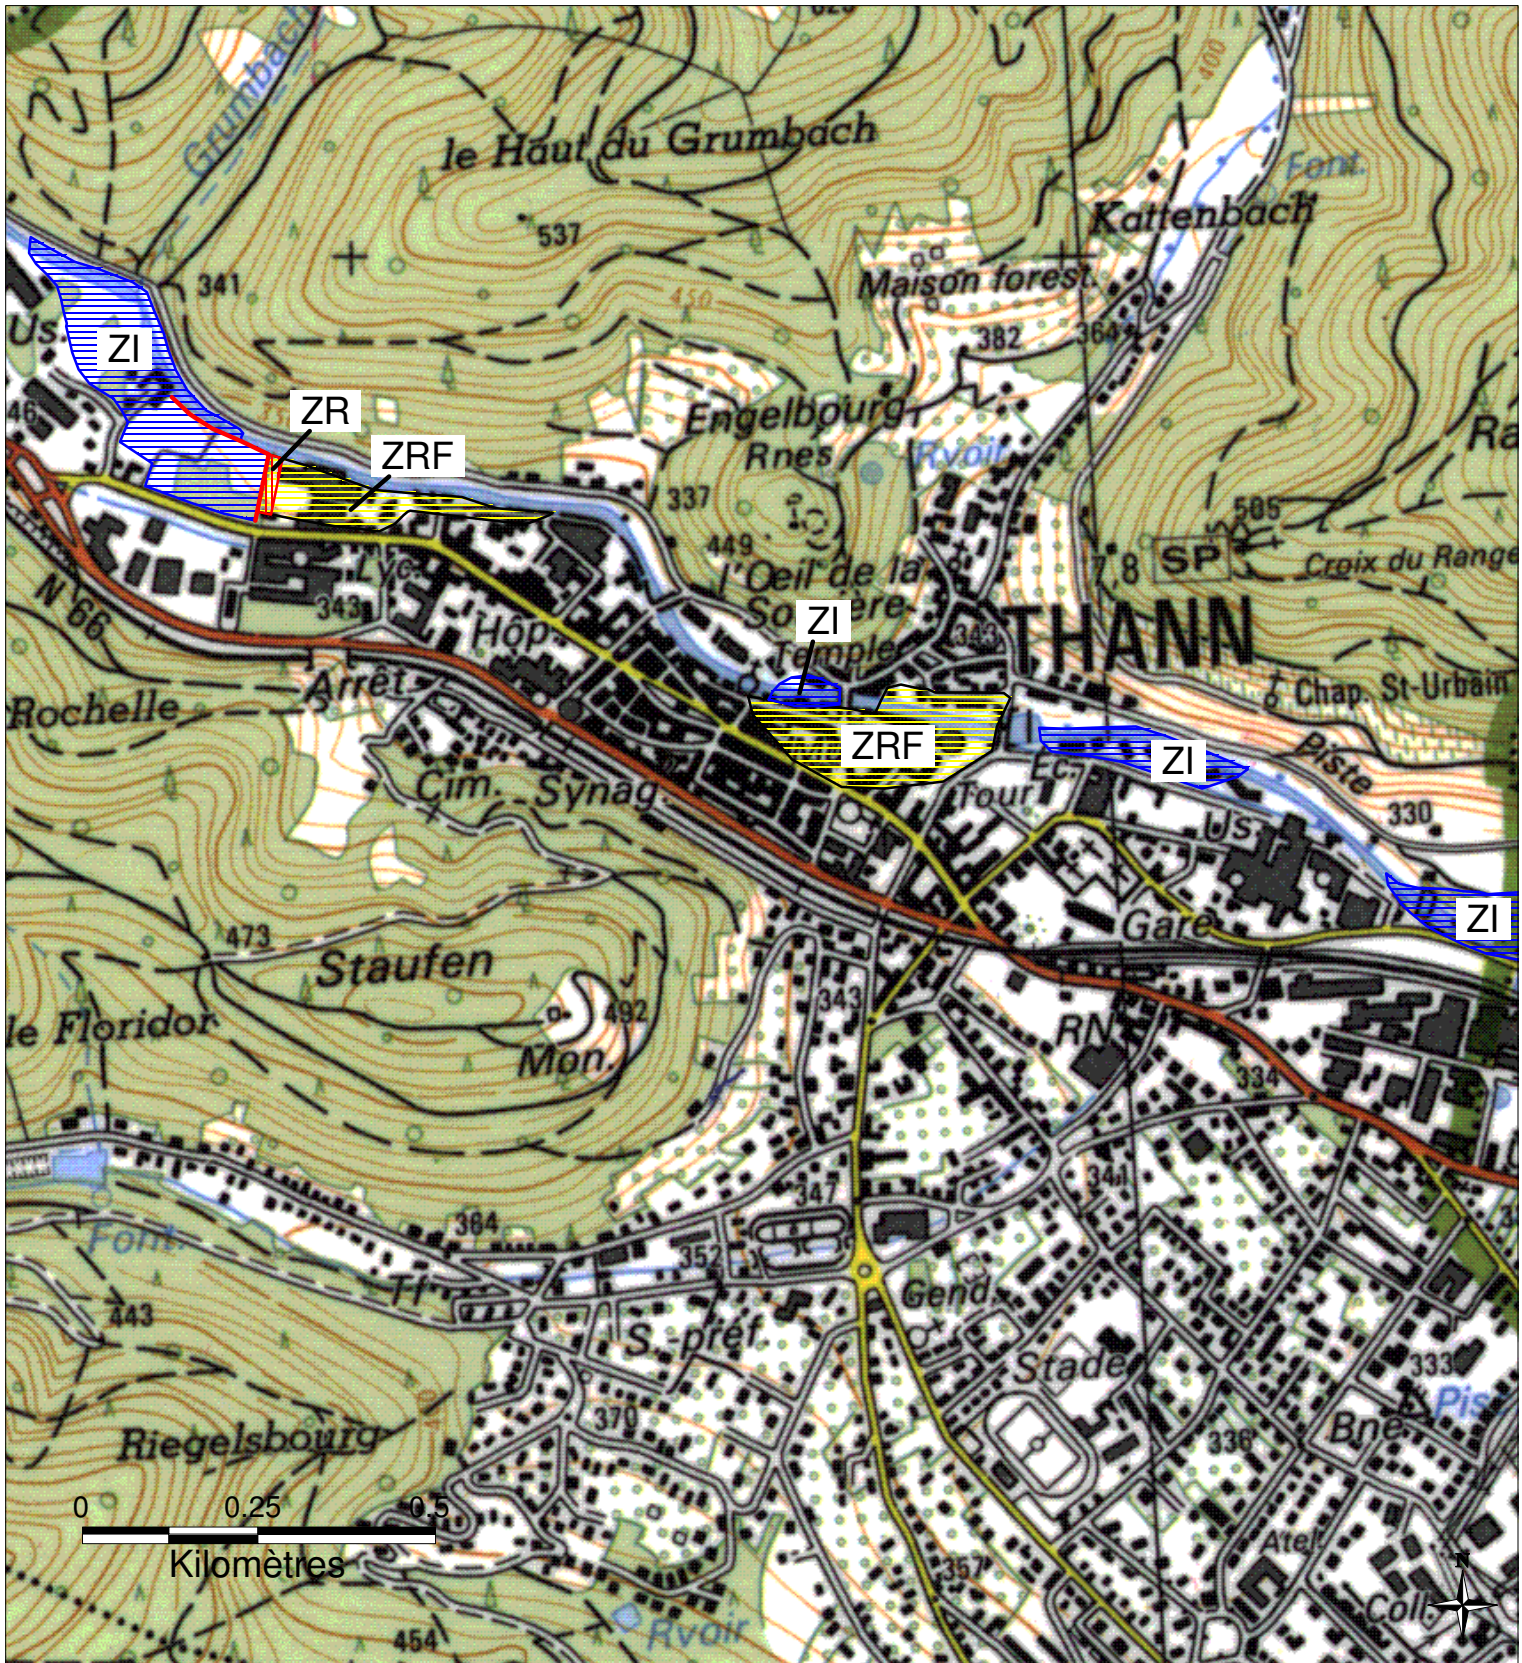

PLAN LOCAL d'URBANISME

Document approuvé

THANN

5.b. PPRI du bassin versant de la Thur Cartographie

Janvier 2019

ZONES INONDABLES DANS LE DEPARTEMENT DU HAUT-RHIN

Commune de THANN

Préfecture du Haut-Rhin
 Direction Départementale
 de l'Agriculture et de la Forêt

PPRI de la Thur approuvé par arrêté préfectoral du 30 juillet 2003

	ZI - Zone inondable en cas de crue centennale
	ZIF - Zone inondable en cas de crue centennale, urbanisée, à risques faibles
	ZR - Zone à risque élevé en cas de rupture de digue
	ZRF - Zone à risque d'inondation, en particulier si rupture de digue
	ZN - Zone soumise au risque de remontées de nappe
	Digues