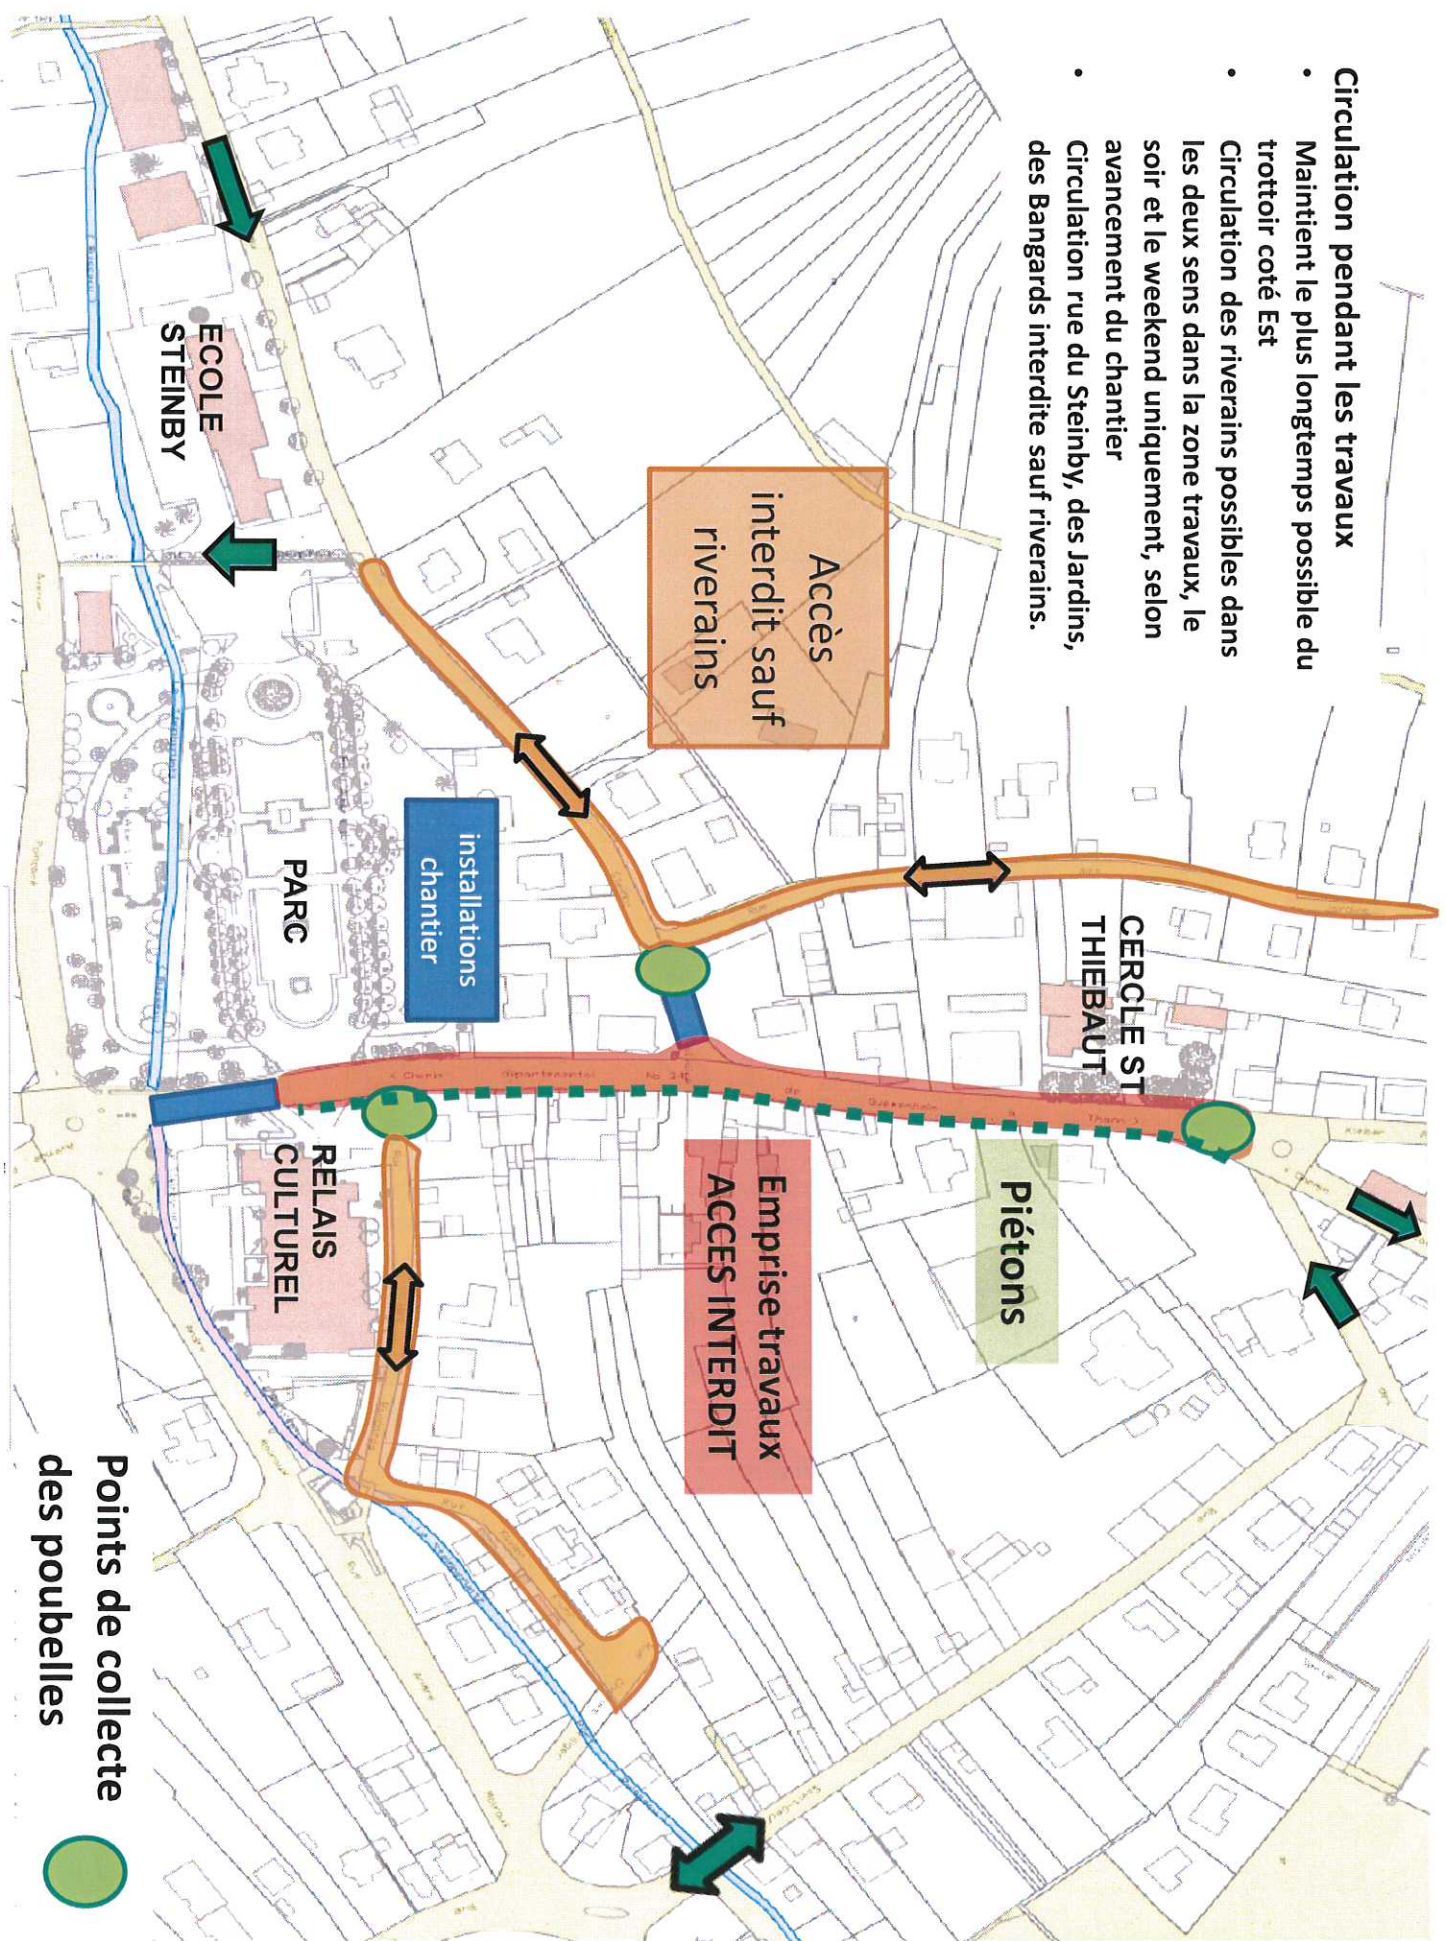

### Circulation pendant les travaux

- Maintient le plus longtemps possible du trottoir coté Est
- Circulation des riverains possibles dans les deux sens dans la zone travaux, le soir et le weekend uniquement, selon avancement du chantier
- Circulation rue du Steinby, des Jardins, des Bangards interdite sauf riverains.

Points de collecte  
des poubelles