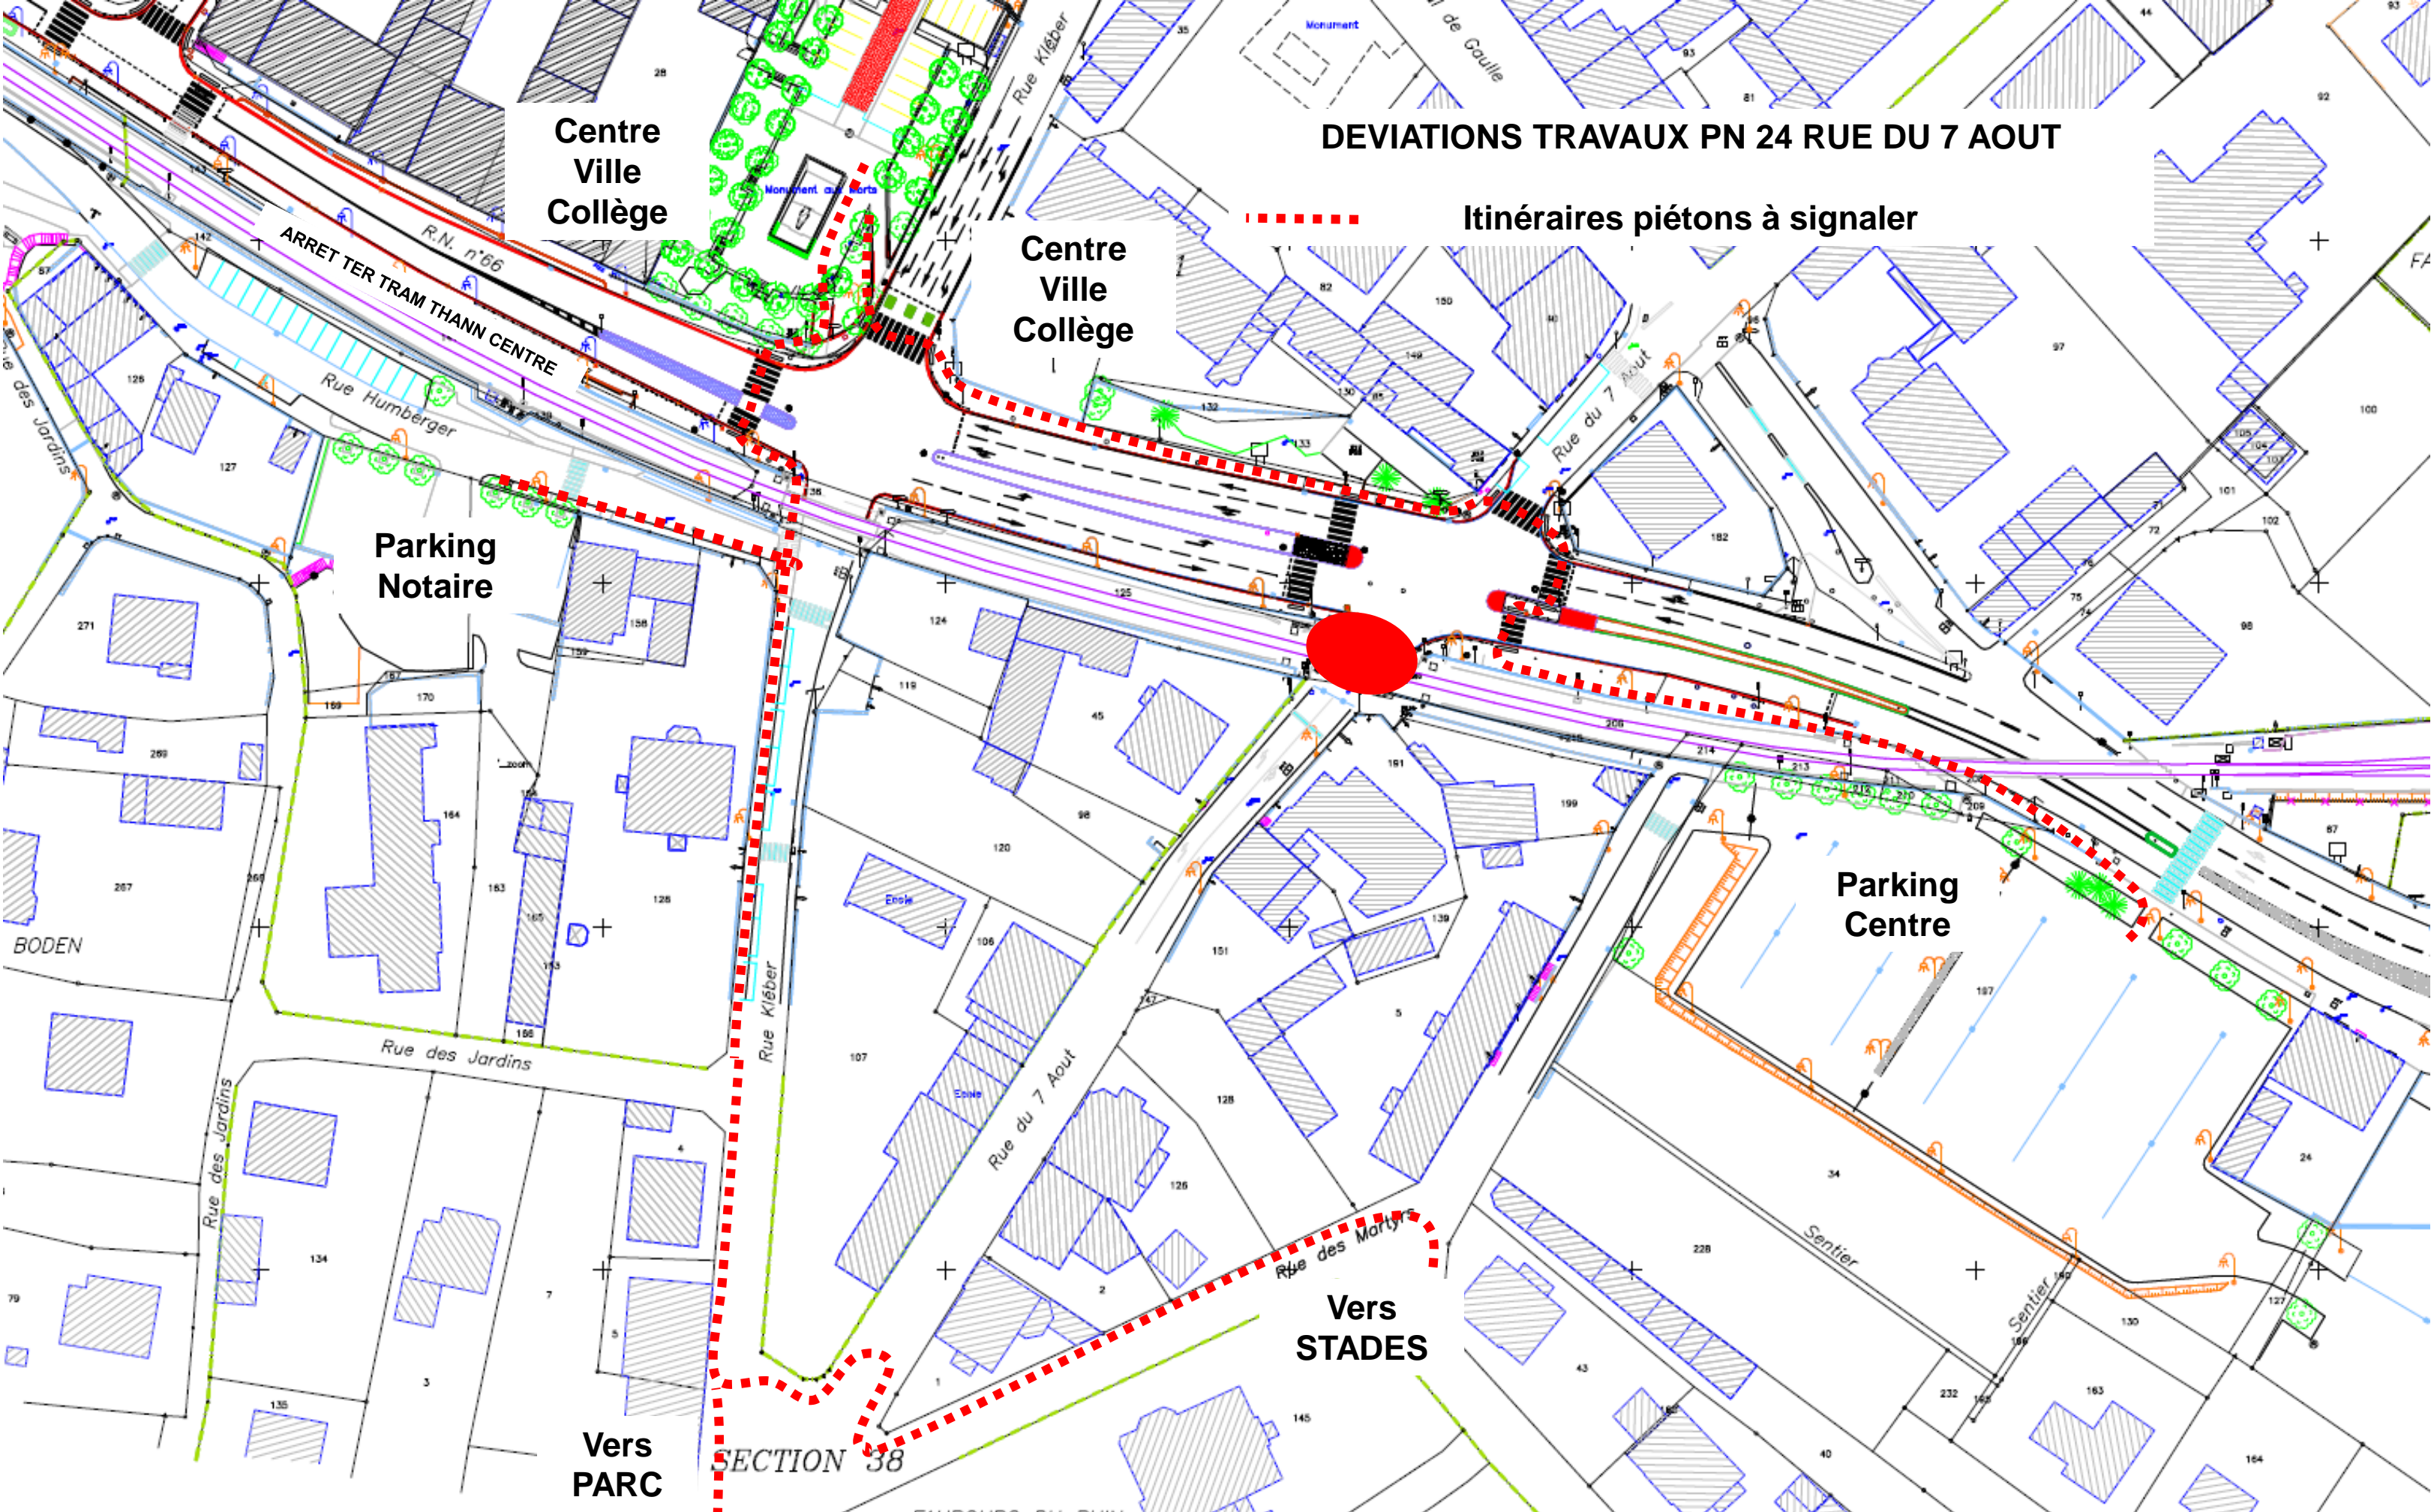

DEVIATIONS TRAVAUX PN 24 RUE DU 7 AOUT

DEVIATIONS TRAVAUX PN 24 RUE DU 7 AOUT

Itinéraires piétons à signaler

Centre
Ville
Collège

Centre
Ville
Collège

Parking
Notaire

Parking
Centre

Vers
STADES

Vers
PARC

ARRET TER TRAM THANN CENTRE

SECTION 38

DEVIATIONS TRAVAUX PN 25 RUE KLEBER

Itinéraires piétons à signaler

Centre
Ville
Collège

Centre
Ville
Collège

Parking
Notaire

Parking
Centre

Vers
STADES

Vers
PARC

SECTION 38