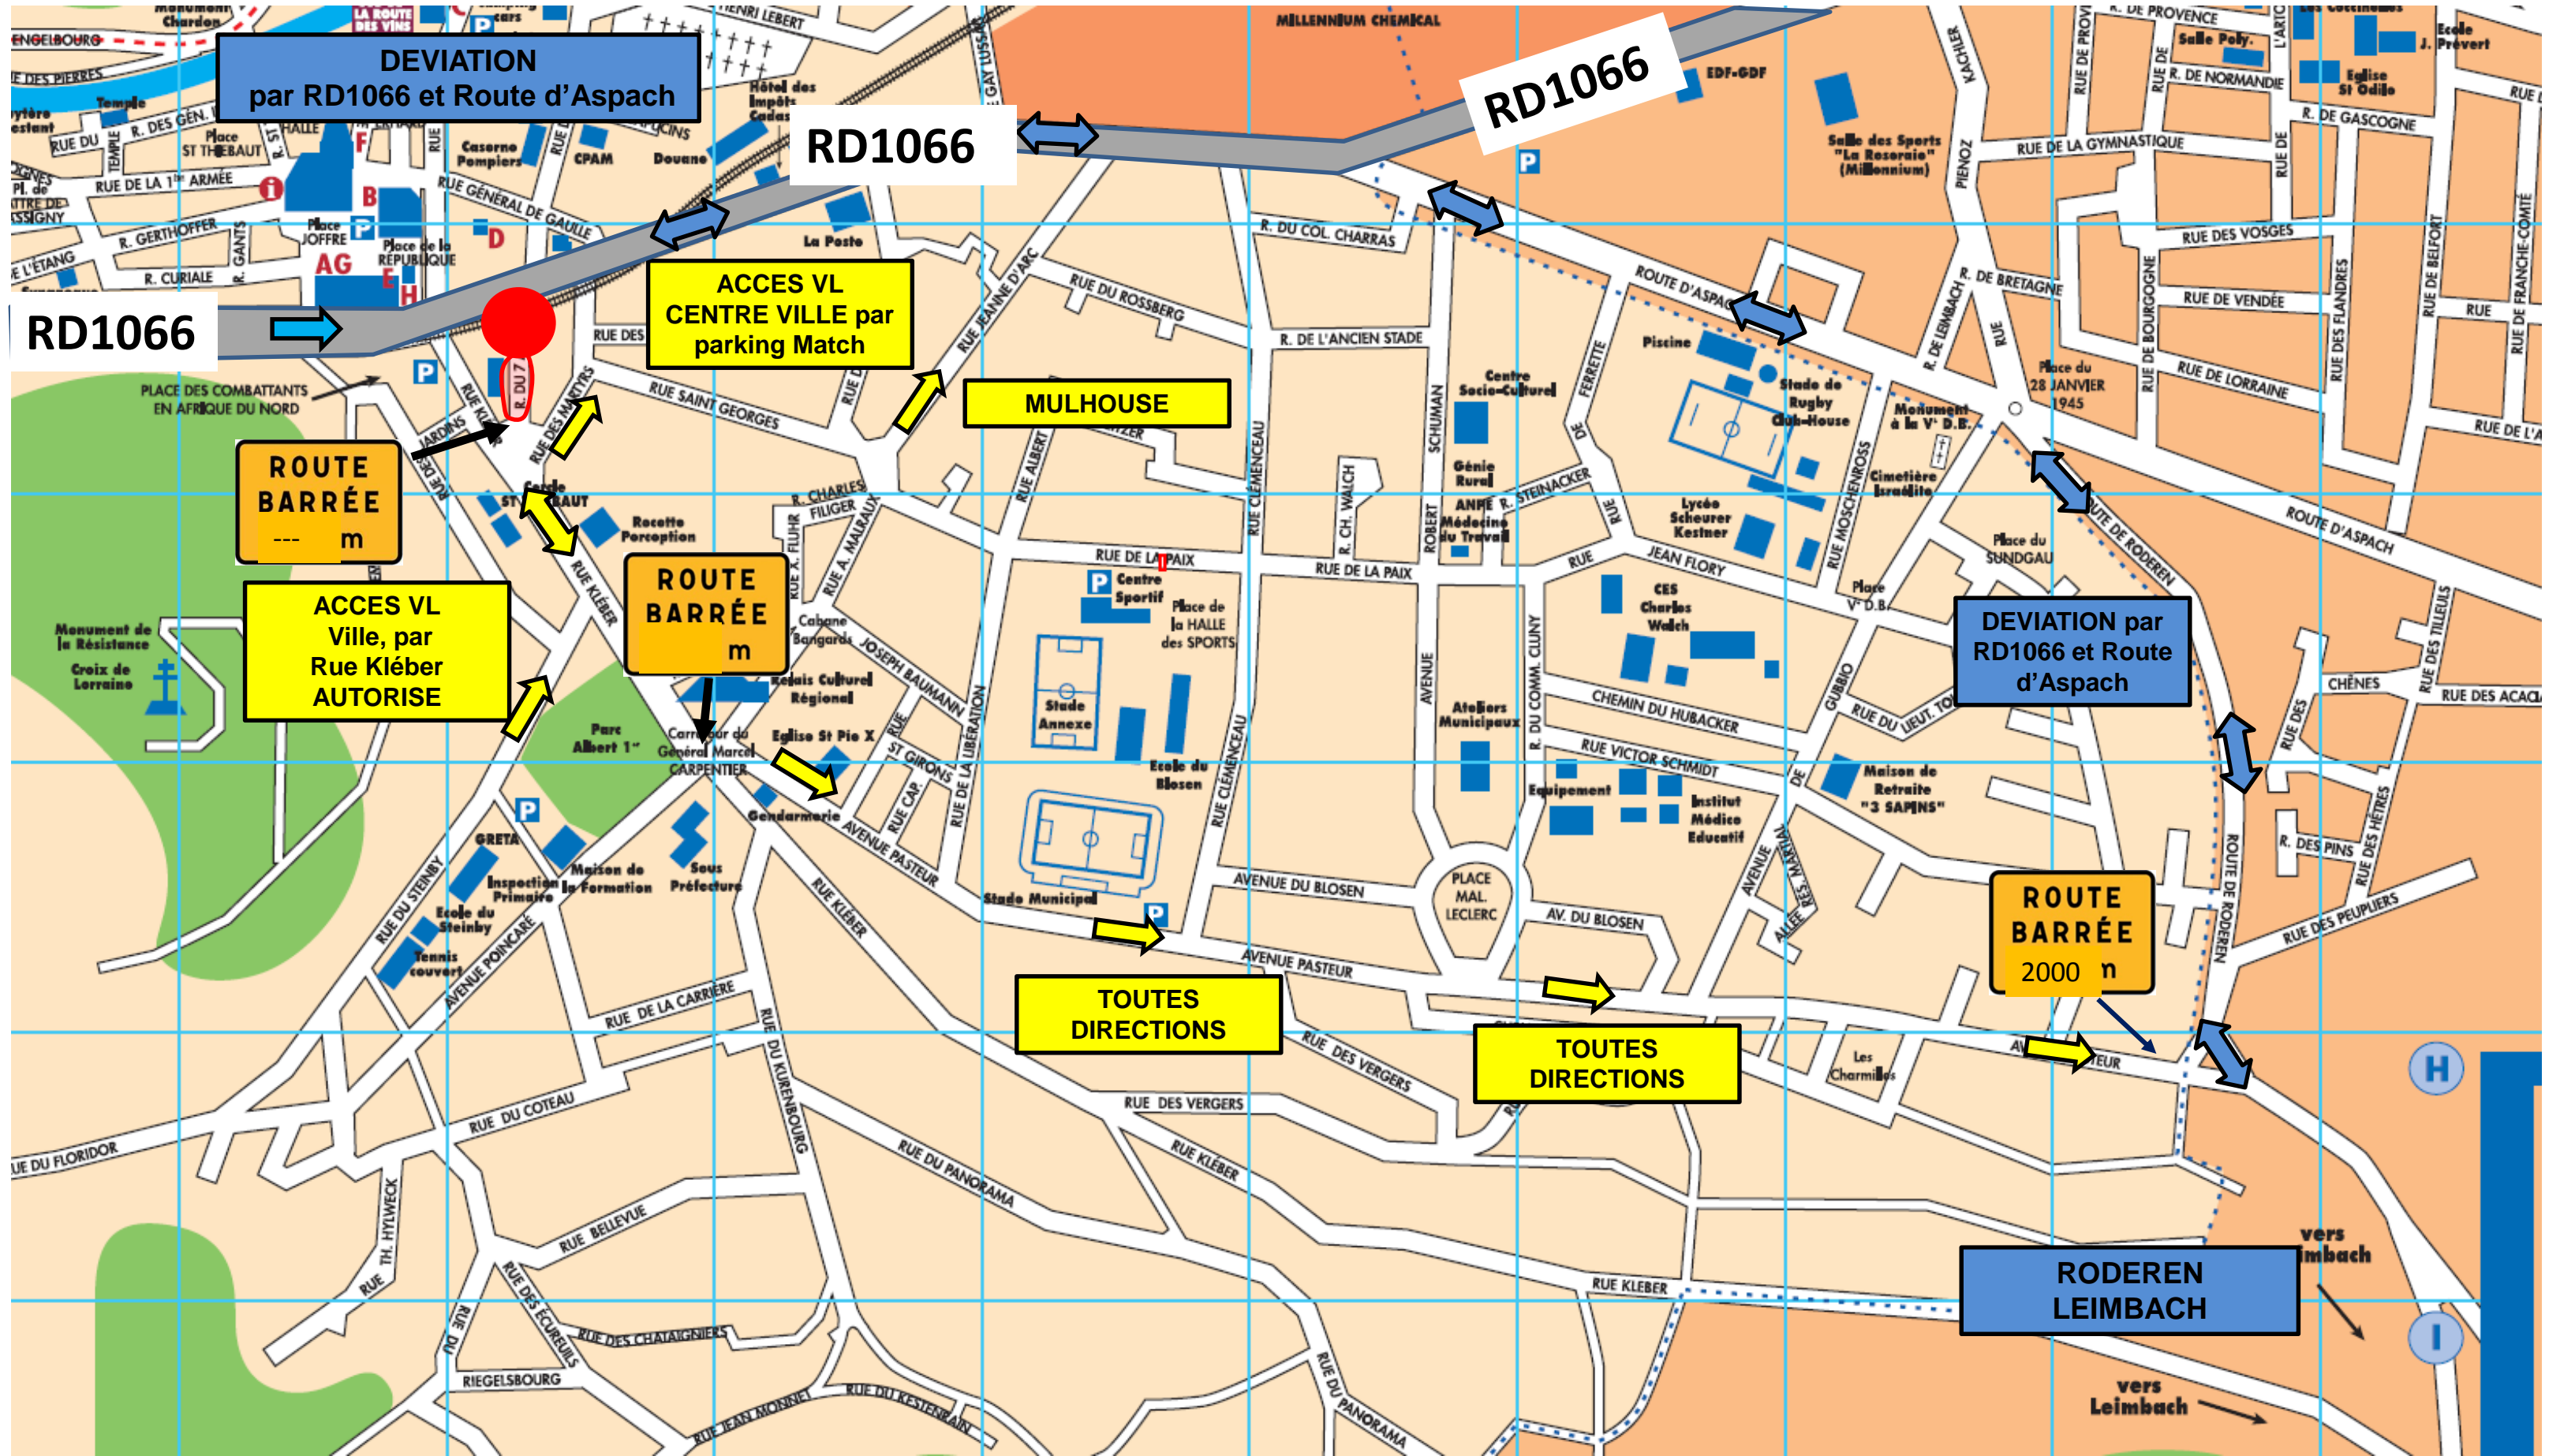

DEVIATIONS TRAVAUX PN 24 RUE DU 7 AOUT

DEVIATIONS TRAVAUX PN 24 RUE DU 7 AOUT

Itinéraires piétons à signaler

Centre
Ville
Collège

Centre
Ville
Collège

Parking
Notaire

Parking
Centre

Vers
STADES

Vers
PARC

ARRET TER TRAM THANN CENTRE

SECTION 38

DEVIATIONS TRAVAUX PN 25 RUE KLEBER

Itinéraires piétons à signaler

Centre
Ville
Collège

Centre
Ville
Collège

Parking
Notaire

Parking
Centre

Vers
STADES

Vers
PARC

SECTION 38