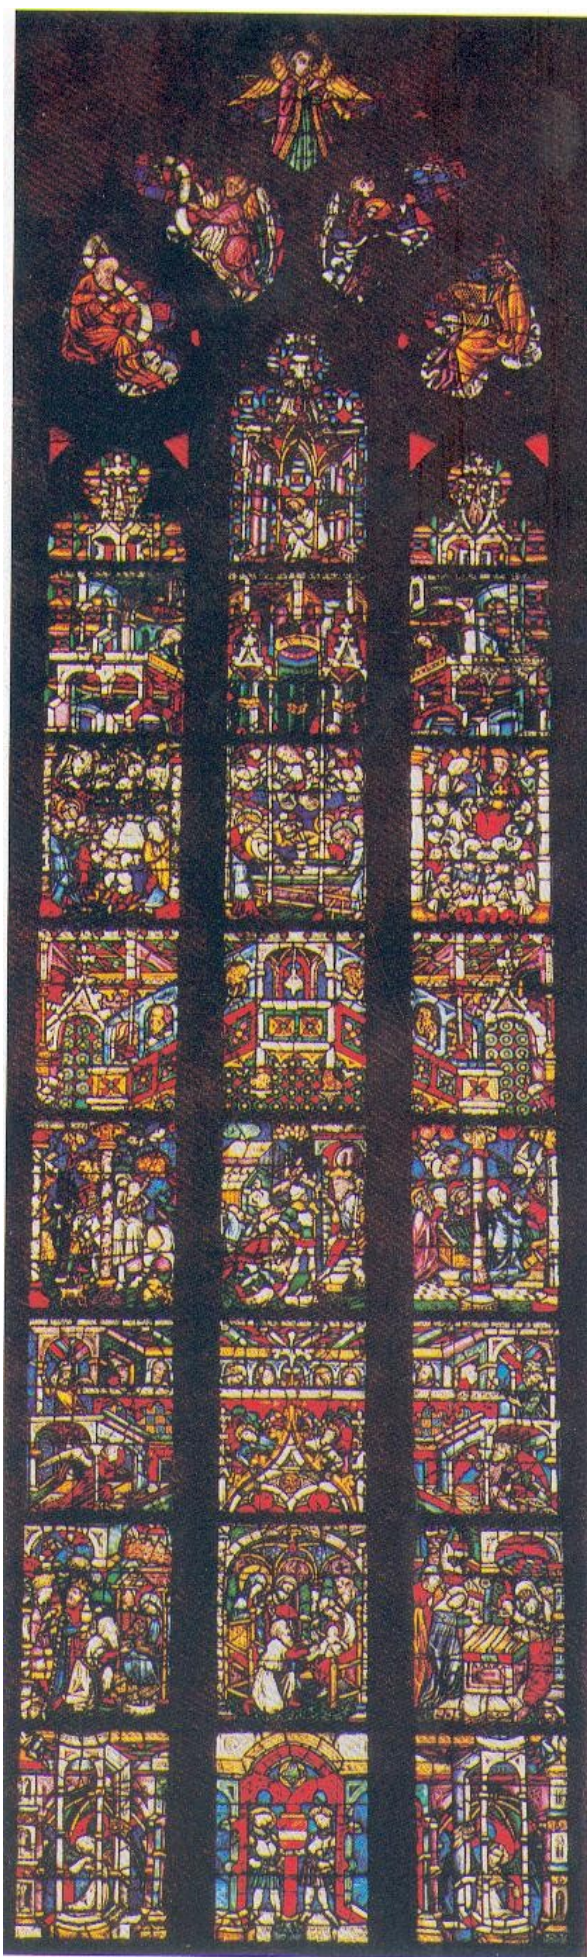

382. Église Saint-Thiebaut. Verrière S II : la Vie de la Vierge, vers 1425. Partie inférieure de la verrière. Texte p. 175.

383. Église Saint-Thiebaut. Verrière S II : la Vie de la Vierge, vers 1425. Partie supérieure de la verrière. Texte p. 175.